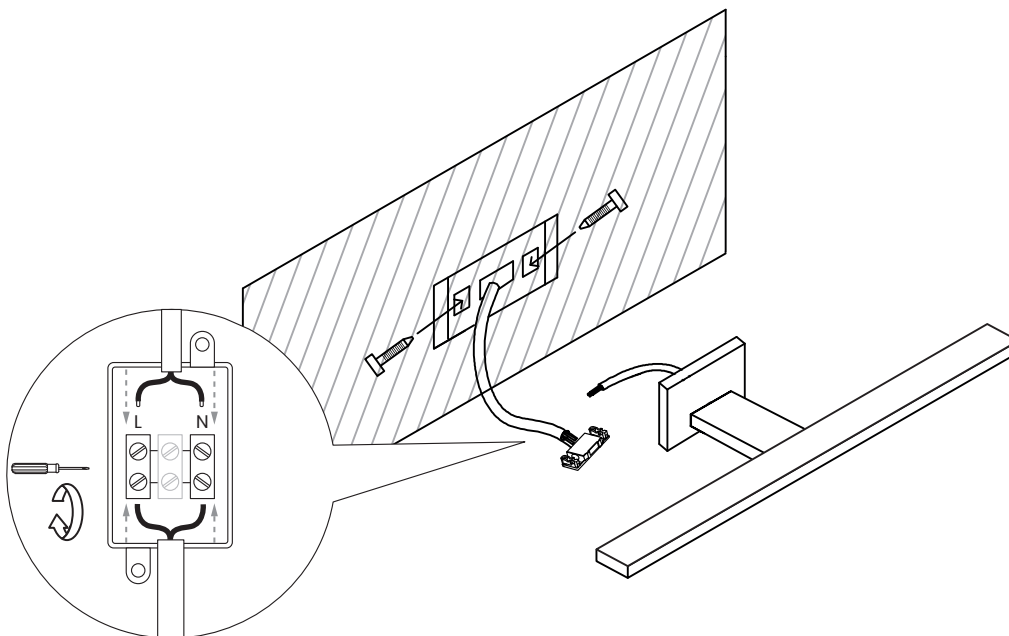

SHINE ML7042

MILAGRO®

Brand that inspires

EKO-LIGHT TEAM SP. Z O.O. [W] www.eko-light.com  
UL. GŁÓWNA 142, 42-280 [M] biuro@eko-light.com  
CZĘSTOCHOWA, POLAND [P] +48 666 503 666

01

02

03

Light Source: